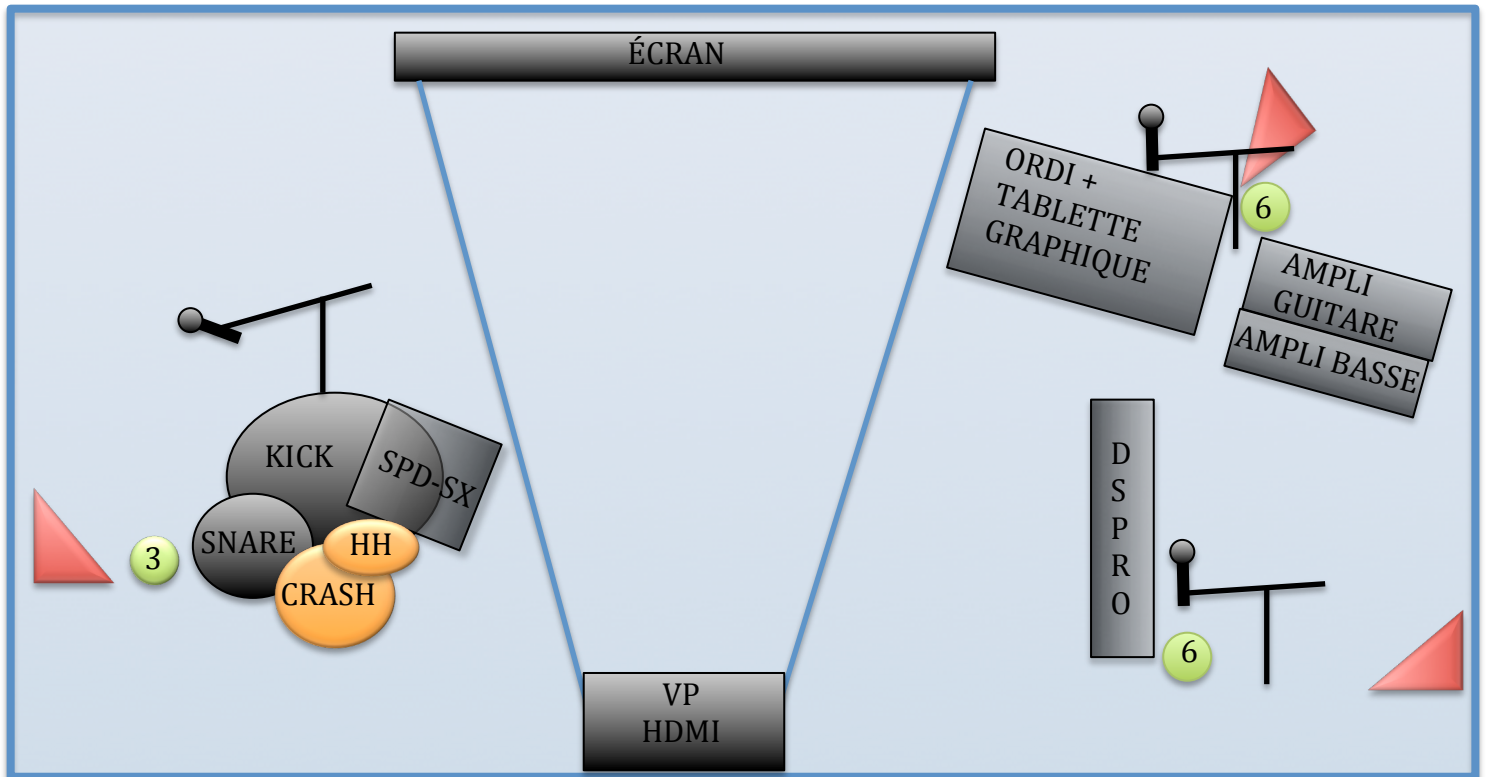

## FICHE TECHNIQUE

RETOURS

PRISES

## LINE UP

Hugo – Voix 1, SPDSX, Batterie  
Clément – Voix 2, DS, Guitare, Basse  
Thomas – Voix 3, Dessin numérique